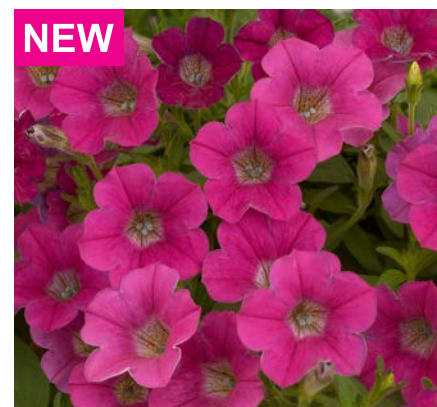

13052 | **Littletonia Rose**
Petunia x hybrida
☼ S ○ + ↻

NEW