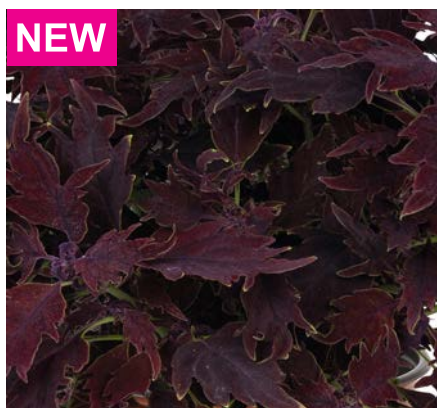

15074 | **Kelos® Fire Red**
Celosia plumosa
☼ L ☉ +++ ↑

15075 | **Kelos® Fire Scarlet**
Celosia plumosa
☼ L ☉ +++ ↑

15076 | **Kelos® Fire Yellow**
Celosia plumosa
☼ L ☉ +++ ↑

NEW
15092 | **Main Street Gardner Street**
Coleus x hybridus
☉ ++ ↑