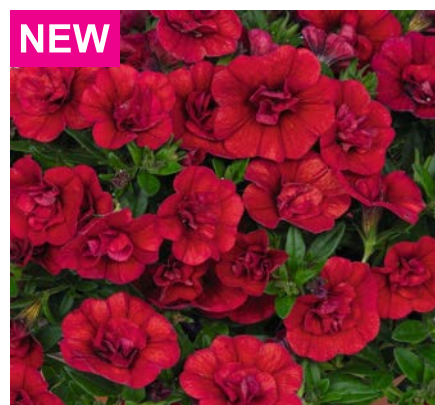

13943 | **Aloha Double Red**
Calibrachoa x hybrida

☼ M ☉ ++ ↘