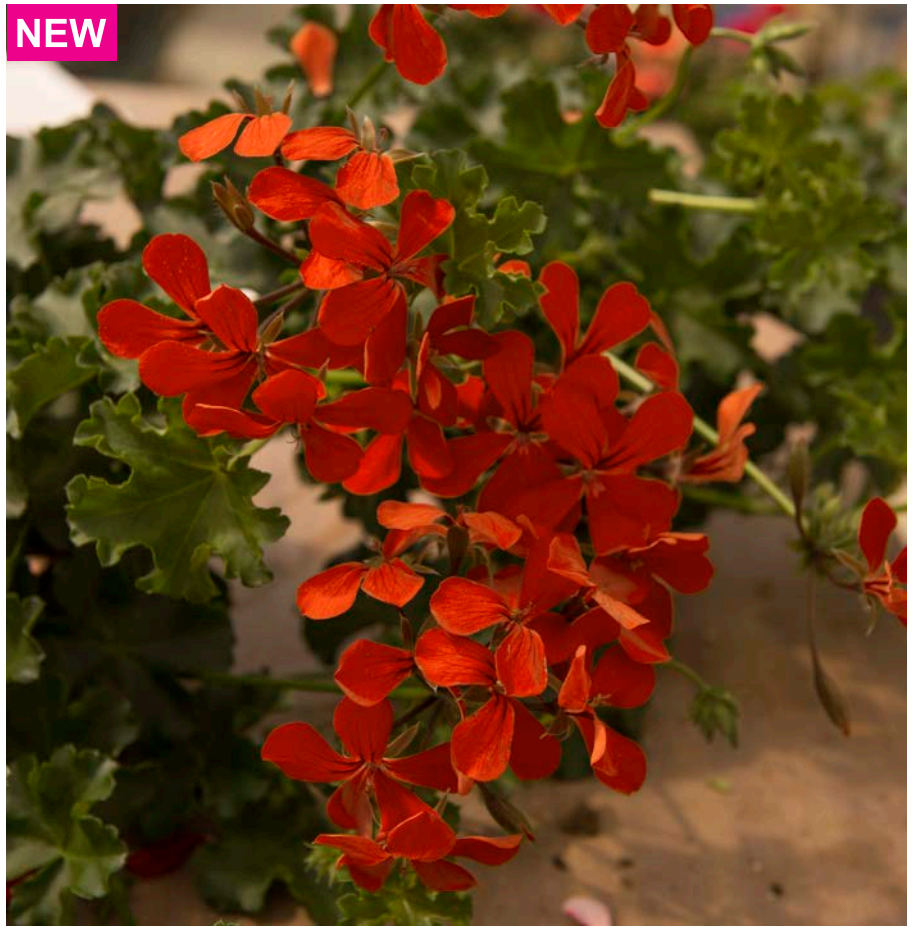

NEW
11960 | **Great Balls of Fire™ Red Bicolor 2024**
Pelargonium peltatum
☼ M ● ++ ↓

NEW
11961 | **Great Balls of Fire™ Salmon Bicolor 2024**
Pelargonium peltatum
☼ M ● ++ ↓

NEW
11957 | **SunLollies Bicolour True Dark Red**
Pelargonium peltatum
☼ M ● ++ ↓