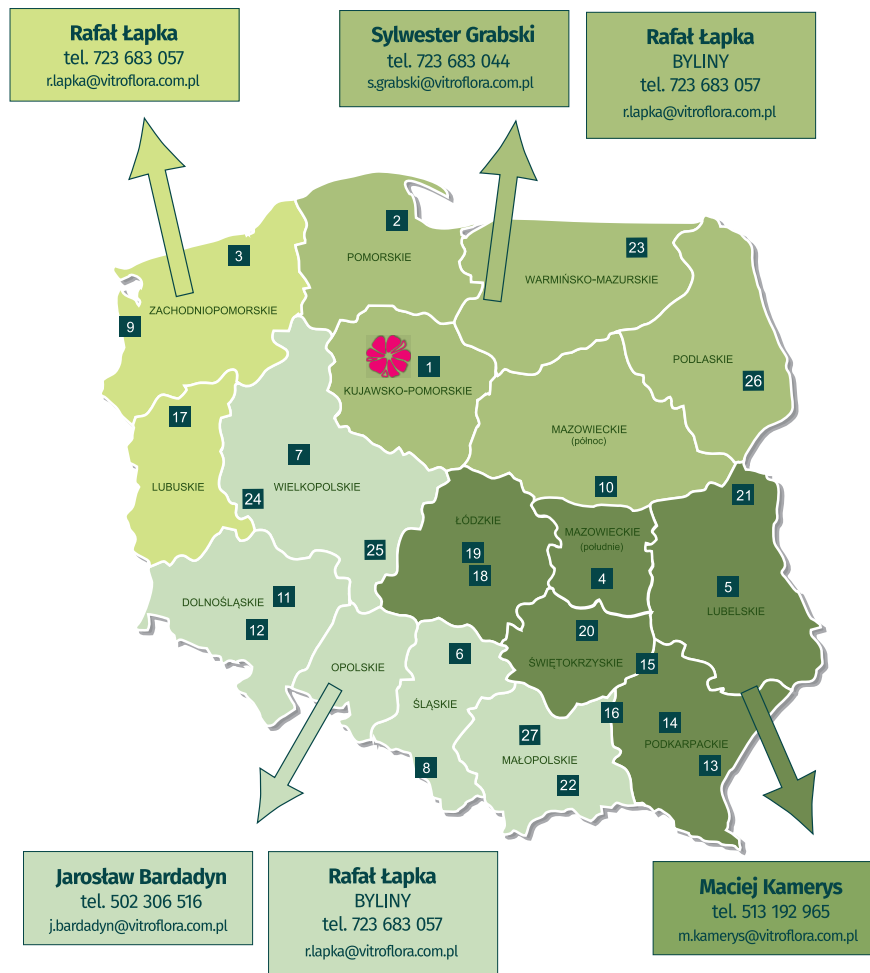

PUNKTY ODBIORU TOWARU

- 1. VITROFLORA - odbiór własnym transportem
Trzęsacz 25, Dobrcz
 - 2. GDAŃSK – Ogrodnictwo Wegner-Raca
ul. Ogrodowa 5, Gdańsk
 - 3. KOSZALIN –Ogrodnictwo Wiśniewscy
ul. Bogusława X/6, 78-230 Karlino, tel. 94 311 72 63
 - 4. RADOM – EKO-FLORA Ogrodnictwo R.Gębczyk
Rajec Szlachecki 141, 326-613 Radom, tel. 502 729 501
 - 5. LUBLIN – Venta
ul. Grygowej 25A, 20-331 Lublin, tel. 81 745 24 10
 - 6. CZĘSTOCHOWA – Wola Kiedrzyńska
ul. Mykanowska 147, 42-218 Wola Kiedrzyńska
 - 7. POZNAŃ – Depot - Ogrodnictwo A.A. Klak
ul. Szczepankowo 161-163, 61-313 Poznań
 - 8. PSZCZYNA – Zaopatrzenie Ogrodnicze Ewa Jańczak
ul. Kwiatowa 27, 43-241 Pszczyna Łąka, tel. 32 210 42 87
 - 9. SZCZECIN - RADZISZEWO
ul. Szczecińska 51 74-107 Radziszewo
 - 10. WARSZAWA – Szkołki Żbikowskie - Wojciech Hoser
ul. Żbikowska 51, 05-800 Pruszków
 - 11. WROCLAW – Giełda Kwiatowa
ul. Giełdowa 12, Boks Euroflory 28
 - 12. ZIELONA GÓRA / ŚWIDNICA – Ogrodnictwo A. Mordel
ul. Ogrodowa 30B, 66-008 Świdnica k/Zielonej Góry
 - 13. PRZEMYŚL – Depot – Gospodarstwo Ogrodnicze Wielgosz
ul. Przemyska 102, 37-716 Orył, tel. 16 671 21 74
 - 14. RZESZÓW – Depot – Gospodarstwo Ogrodnicze
Nowa Wieś 114, 36-001 Trzebowniko, tel.17 772 20 38
 - 15. SANDOMIERZ – Depot - ‘Sklep Nasienny’ Ewa Osinkowska
ul. Zawichojska 24, 27-600 Sandomierz
 - 16. DĘBICA - Depot - Gosp. Ogrodnicze Wojciech Wieczorek
ul. Polna 8, 39-200 Dębica, tel. 509 795 075
 - 17. GORZÓW WLKP. – Depot
 - 18. RZGÓW – Depot Agro-Rydz
ul. Kombajnowa 13, 95-030 Stara Gadka
 - 19. ŁÓDŹ – Depot - ul. Nasienna 7, 91-231 Łódź
 - 20. KIELCE – Depot - ul. Otrocz 15, 25-001 Kielce
 - 21. BIAŁA PODLASKA – Depot - Ogrodnictwo Robert Burdon
ul. Janowska 51b, 21-500 Biała Podlaska
 - 22. NOWY SĄCZ - Depot - Gospodarstwo Ogrodnicze -
AKA Andrzej Pajor, Biłsko 54, 33-314 Łososina Dolna
 - 23. WĘGORZEWÓ - Depot - Andrzej Kowalczyk,
Ogonki 7, 11-600 Węgorzewo
 - 24. JAROMIERZ - Depot - Gosp. Ogrodnicze
Z. Brudko, Jaromierz 38, 64-225 Kopianica
 - 25. KALISZ - Depot - Gosp. Ogrodnicze M. Janiak
ul.Br.Niemojowskich 23, 62-800 Kalisz
 - 26. BIAŁYSTOK - Depot - Ogrodnictwo Marcin Korolczuk
Henrykowo 15A, Białystok
 - 27. TROPISZÓW - Depot - Jacek Pacuła
Tropiszów 38, 32-126 Igołomia
- + Punkty odbioru towaru ŁOTWA**
- I.TIESNESES I.U “GREZAS”
Jelgavas Novads, Līvberzes Pagasts,
LV-3003, tel.+371 29668959, www.apstadi.lv
 - sia “LASMA LA”
Ogres novads, Ciemupe, Liepu gatve - 1
LV-5041, tel. +371 29269590