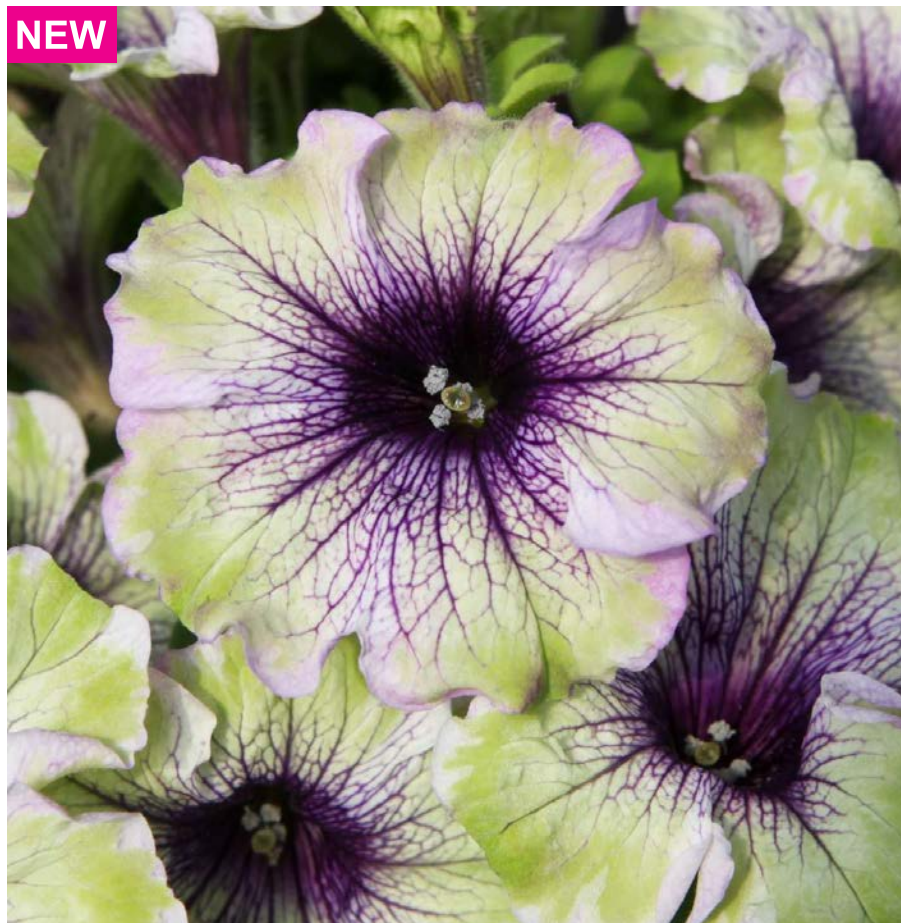

NEW

12625 | **Magnum Violet Star**
Impatiens New-Guinea
☼ M ☉ + + + †

NEW

12421 | **Harmony Candy Cream**
Impatiens New-Guinea
☼ L ☉ + †

PETUNIA

NEW

13351 | **Amazonas™ Plum Cockatoo**
Petunia x hybrida
☼ L ○ +++ ↗